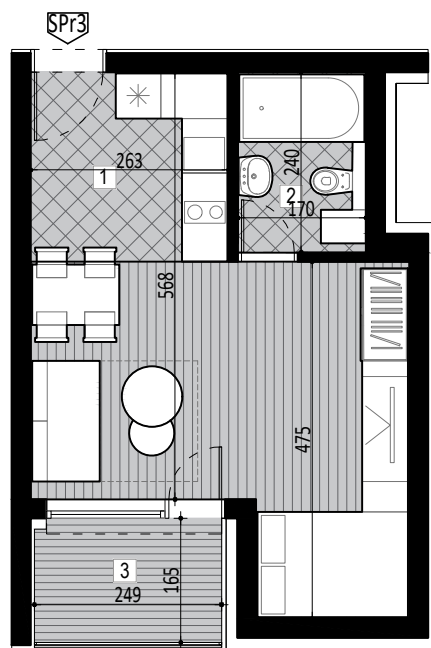

# STAN 03

JEDNOSOBBAN STAN  
PRIZEMLJE  
POVRŠINA: 30,29 m<sup>2</sup>

---

---

---

---

---

---

## SPr3\_

1-Kombinovana soba	22,41m <sup>2</sup>
2-Kupatilo	3,54m <sup>2</sup>
3-Terasa	4,34m <sup>2</sup>
UKUPNO:	30,29m <sup>2</sup>