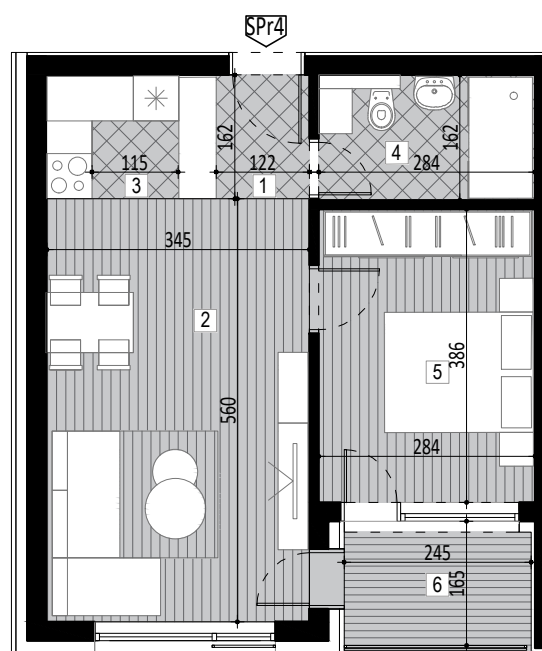

STAN 04

DVOSOBAN STAN
PRIZEMLJE
POVRŠINA: 44,91 m²

SPr4_

1-Predsoblje	3,06m ²
2-Dnevna soba i trpezarija	18,31m ²
3-Kuhinja	3,65m ²
4-Kupatilo	4,61m ²
5-Spavaća soba	10,94m ²
6-Terasa	4,34m ²

UKUPNO: 44,91m²