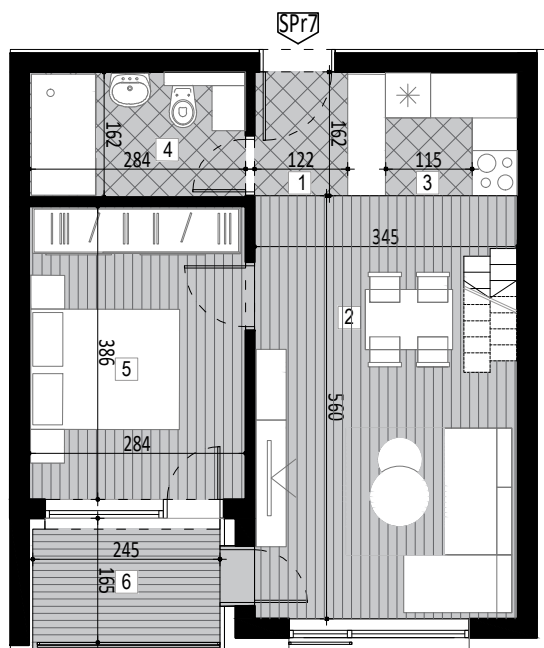

STAN 07

DVOSOBAN STAN
PRIZEMLJE
POVRŠINA: 55,43 m²

SPr7_

1-Predsoblje	3,06m ²
2-Dnevna soba i trpezarija	18,31m ²
3-Kuhinja	3,65m ²
4-Kupatilo	4,60m ²
5-Spavaća soba	10,94m ²
6-Terasa	4,18m ²
7-Spavaća soba	10,69m ²
UKUPNO:	55,43m ²