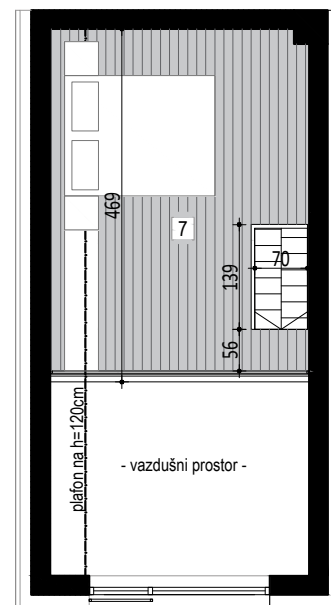

STAN 07

DVOSOBAN STAN
PRIZEMLJE
POVRŠINA: 55,43 m²

SPr7_

1-Predsoblje	3,06m ²
2-Dnevna soba i trpezarija	18,31m ²
3-Kuhinja	3,65m ²
4-Kupatilo	4,60m ²
5-Spavaća soba	10,94m ²
6-Terasa	4,18m ²
7-Spavaća soba	10,69m ²
UKUPNO:	55,43m ²