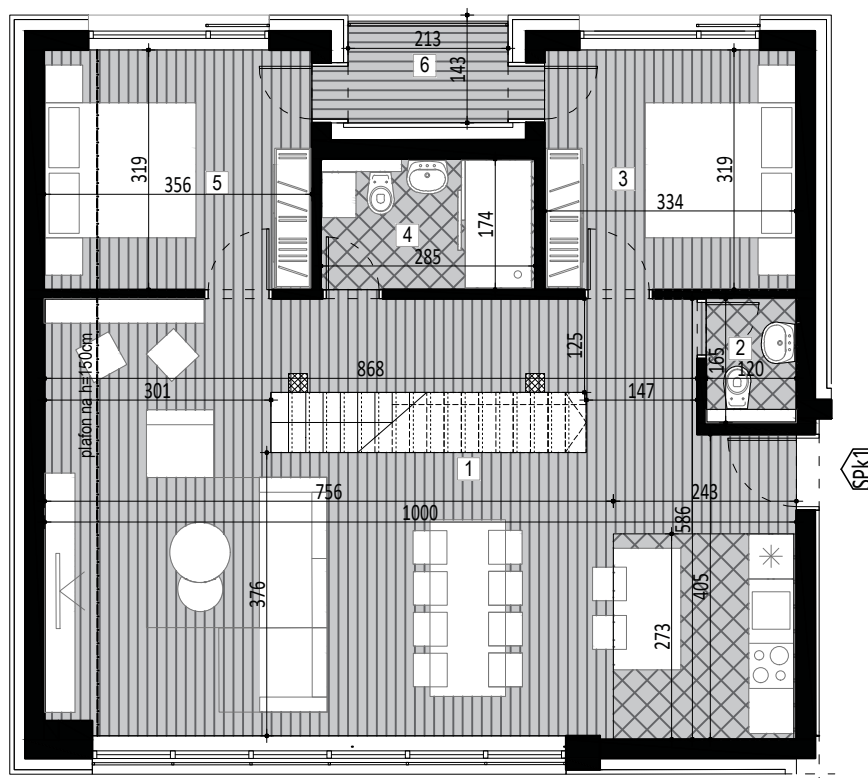

PRVI SPRAT

POTKROVLJE

STAN 08

ČETVOROSOBAN STAN

PRVI SPRAT

POVRŠINA: 128,20 m²

SPk1

| | |
|---|----------------------|
| 1-Dnevna soba sa trpezarijom i kuhinjom | 55,03m ² |
| 2-Toalet | 1,86m ² |
| 3-Spavaća soba | 11,38m ² |
| 4-Kupatilo | 5,45m ² |
| 5-Spavaća soba | 11,38m ² |
| 6-Terasa | 3,04m ² |
| 7-Spavaća soba | 13,64m ² |
| 8-Sauna | 3,19m ² |
| 9-kupatilo | 4,21m ² |
| 10-Terasa | 19,02m ² |
| UKUPNO: | 128,20m ² |