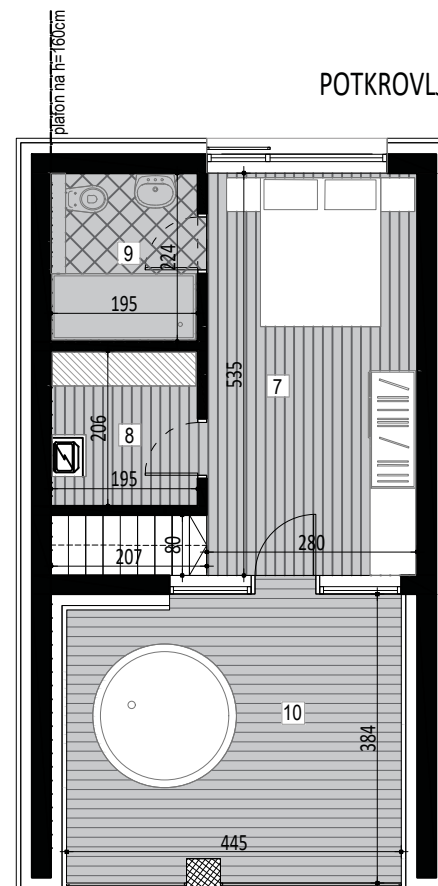

PRVI SPRAT

POTKROVLJE

STAN 08

ČETVOROSOBAN STAN

PRVI SPRAT

POVRŠINA: 128,20 m²

SPk1

| | |
|---|----------------------|
| 1-Dnevna soba sa trpezarijom i kuhinjom | 55,03m ² |
| 2-Toalet | 1,86m ² |
| 3-Spavaća soba | 11,38m ² |
| 4-Kupatilo | 5,45m ² |
| 5-Spavaća soba | 11,38m ² |
| 6-Terasa | 3,04m ² |
| 7-Spavaća soba | 13,64m ² |
| 8-Sauna | 3,19m ² |
| 9-kupatilo | 4,21m ² |
| 10-Terasa | 19,02m ² |
| UKUPNO: | 128,20m ² |