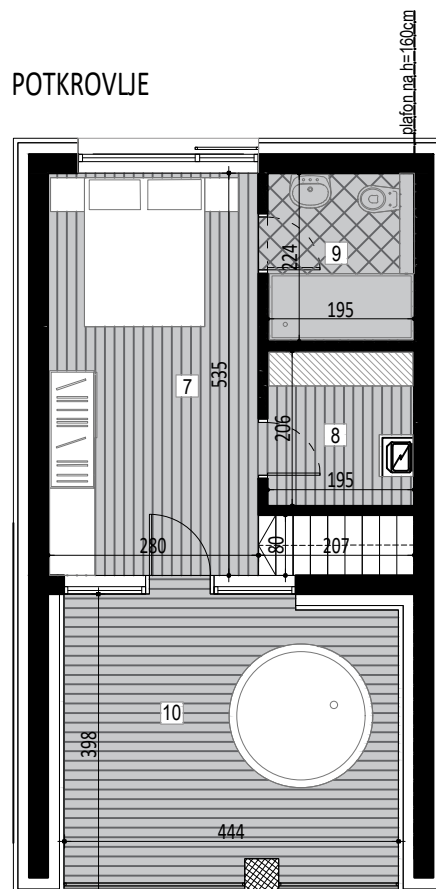

PRVI SPRAT

POTKROVLJE

# STAN 09

ČETVOROSOBAN STAN  
PRVI SPRAT  
POVRŠINA: 128,20 m<sup>2</sup>

## SPk2

1-Dnevna soba sa trpezarijom i kuhinjom	55,03m <sup>2</sup>
2-Toalet	1,86m <sup>2</sup>
3-Spavaća soba	11,38m <sup>2</sup>
4-Kupatilo	5,45m <sup>2</sup>
5-Spavaća soba	11,38m <sup>2</sup>
6-Terasa	3,04m <sup>2</sup>
7-Spavaća soba	13,64m <sup>2</sup>
8-Sauna	3,19m <sup>2</sup>
9-kupatilo	4,21m <sup>2</sup>
10-Terasa	19,02m <sup>2</sup>
UKUPNO:	128,20m <sup>2</sup>