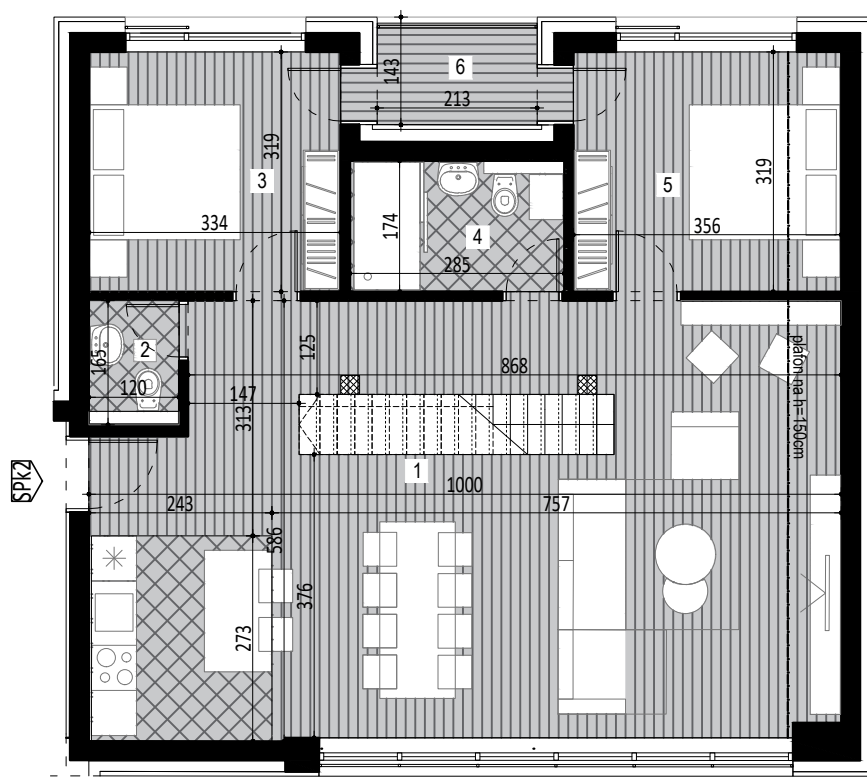

PRVI SPRAT

POTKROVLJE

# STAN 09

ČETVOROSOBAN STAN  
PRVI SPRAT  
POVRŠINA: 128,20 m<sup>2</sup>

## SPk2

1-Dnevna soba sa trpezarijom i kuhinjom	55,03m <sup>2</sup>
2-Toalet	1,86m <sup>2</sup>
3-Spavaća soba	11,38m <sup>2</sup>
4-Kupatilo	5,45m <sup>2</sup>
5-Spavaća soba	11,38m <sup>2</sup>
6-Terasa	3,04m <sup>2</sup>
7-Spavaća soba	13,64m <sup>2</sup>
8-Sauna	3,19m <sup>2</sup>
9-kupatilo	4,21m <sup>2</sup>
10-Terasa	19,02m <sup>2</sup>
UKUPNO:	128,20m <sup>2</sup>