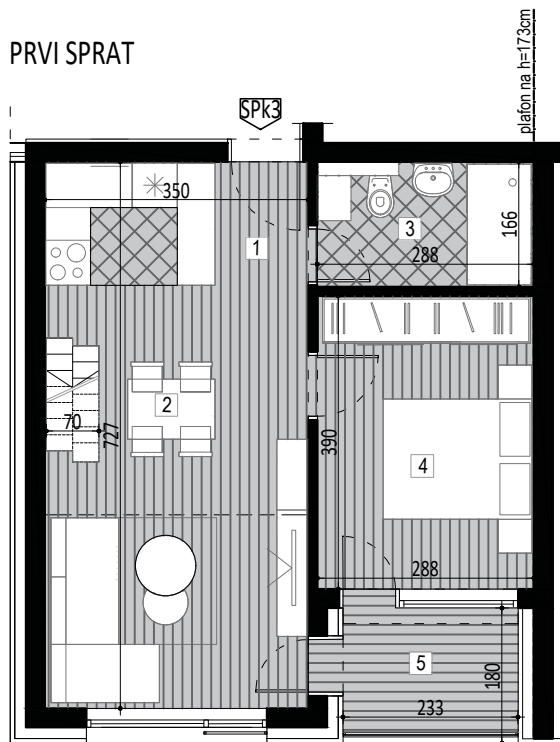

PRVI SPRAT

POTKROVLJE

STAN 10

TROSOBAN STAN
PRVI SPRAT
POVRŠINA: 55,43 m²

SPk3

1-Predsoblje	3,06m ²
2-Dnevna soba sa kuhinjom i trpezarijom	21,96m ²
3-Kupatilo	4,06m ²
4-Spavaća soba	10,94m ²
5-Terasa	4,18m ²
6-Spavaća soba	10,69m ²
UKUPNO:	55,43m ²