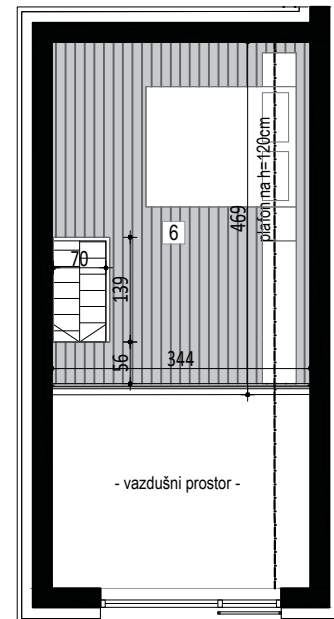

PRVI SPRAT

POTKROVLJE

STAN 10

TROSOBAN STAN
PRVI SPRAT
POVRŠINA: 55,43 m²

SPk3

1-Predsoblje	3,06m ²
2-Dnevna soba sa kuhinjom i trpezarijom	21,96m ²
3-Kupatilo	4,06m ²
4-Spavaća soba	10,94m ²
5-Terasa	4,18m ²
6-Spavaća soba	10,69m ²
UKUPNO:	55,43m ²