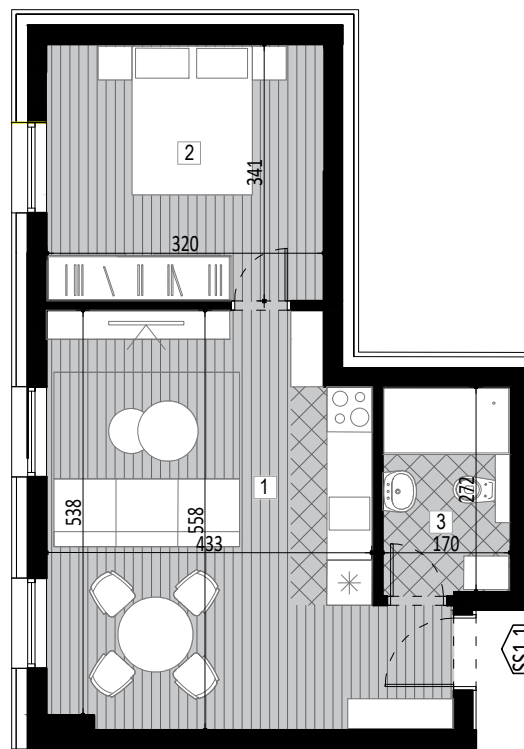

STAN 11

DVOSOBAN STAN
SUTEREN -1
POVRŠINA: 41,65 m²

SS1.1

1-Kombinovana soba	24,85m ²
2-Spavaća soba	12,30m ²
3-Kupatilo	4,50m ²
UKUPNO:	41,65m ²