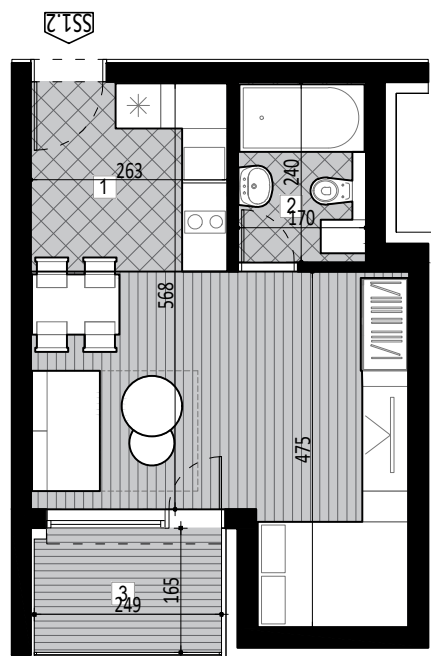

STAN 12

JEDNOSOBBAN STAN
SUTEREN -1
POVRŠINA: 30,29 m²

SS1.2_

1-Kombinovana soba	22,05m ²
2-Kupatilo	3,90m ²
3-Terasa	4,34m ²
UKUPNO:	30,29m ²