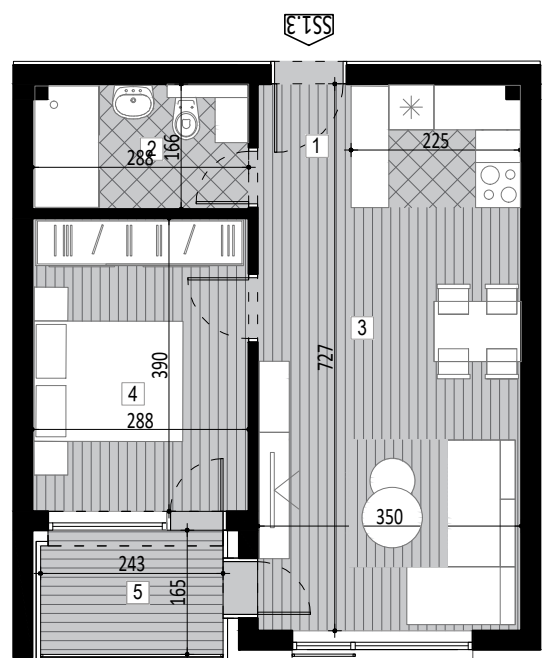

STAN 13

DVOSOBAN STAN
SUTEREN -1

POVRŠINA: 44,91 m²

SS1.3

1-Predsoblje	3,06m ²
2-Kupatilo	4,61m ²
3-Kombinovana soba	21,96m ²
4-Spavaća soba	10,94m ²
5-Terasa	4,34m ²

UKUPNO: 44,91m²