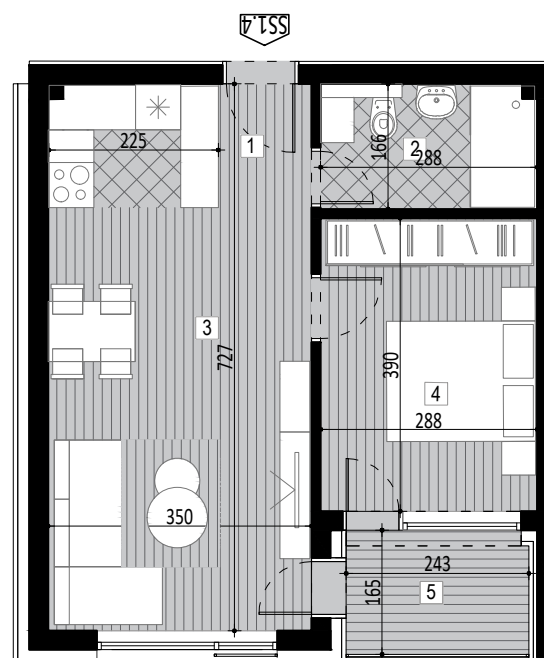

# STAN 14

DVOSOBAN STAN  
SUTEREN -1

POVRŠINA: 44,91 m<sup>2</sup>

---

---

---

---

---

## SS1.4\_

1-Predsoblje	3,06m <sup>2</sup>
2-Kupatilo	4,61m <sup>2</sup>
3-Kombinovana soba	21,96m <sup>2</sup>
4-Spavaća soba	10,94m <sup>2</sup>
5-Terasa	4,34m <sup>2</sup>

UKUPNO: 44,91m<sup>2</sup>