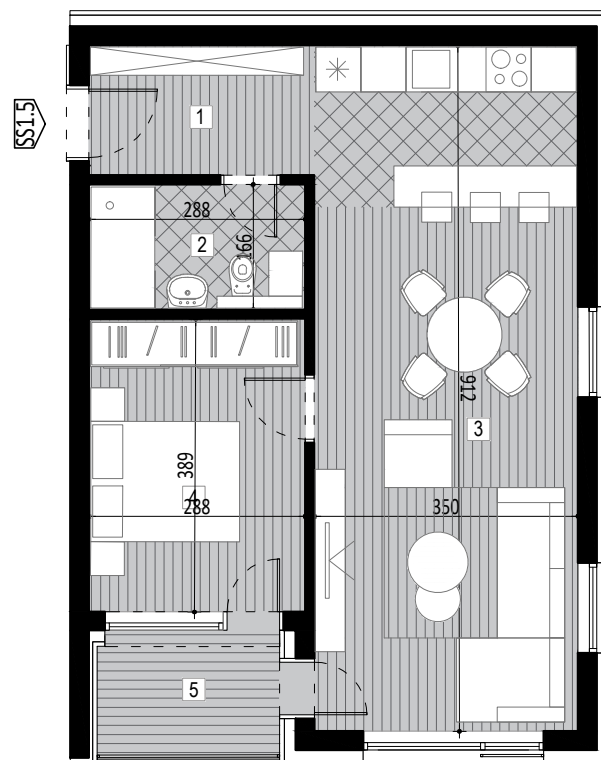

# STAN 15

DVOSOBAN STAN  
SUTEREN -1

POVRŠINA: 56,19 m<sup>2</sup>

---

---

---

---

---

## SS1.5

1-Ulaz	6,37m <sup>2</sup>
2-Kupatilo	4,60m <sup>2</sup>
3-Kombinovana soba	29,94m <sup>2</sup>
4-Spavaća soba	10,94m <sup>2</sup>
5-Terasa	4,34m <sup>2</sup>

UKUPNO: 56,19m<sup>2</sup>