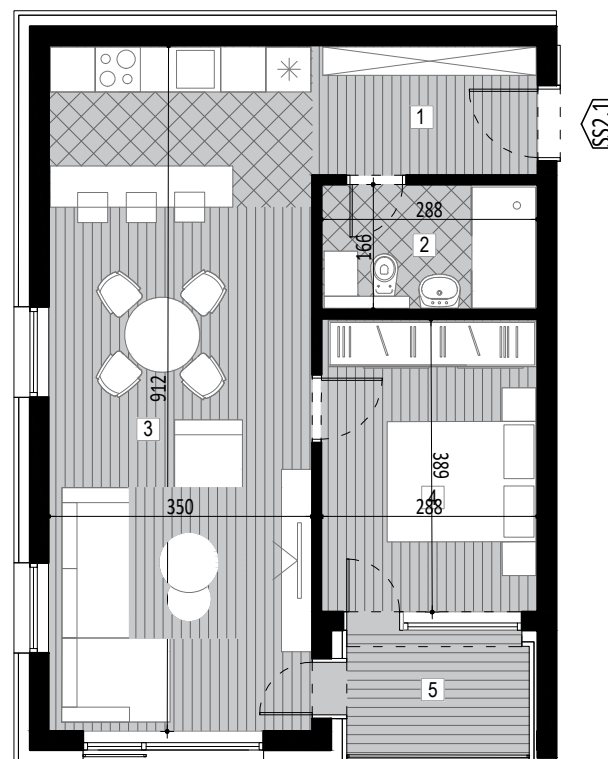

STAN 16

DVOSOBAN STAN
SUTEREN -2
POVRŠINA: 56,19 m²

SS2.1_

1-Ulaz	6,37m ²
2-Kupatilo	4,60m ²
3-Kombinovana soba	29,94m ²
4-Spavaća soba	10,94m ²
5-Terasa	4,34m ²

UKUPNO: 56,19m²