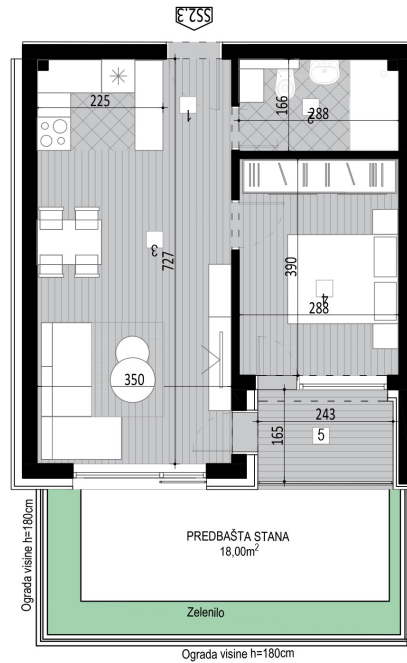

ASPECTUS
GRADNJA

STAN 18

DVOSOBAN STAN
SUTEREN -2
POVRŠINA: 44,91 m²

SS2.3_

1-Ulaz	1,98m ²
2-Kupatilo	4,61m ²
3-Kombinovana soba	23,04m ²
4-Spavaća soba	10,94m ²
5-Terasa	4,34 m ²
UKUPNO:	44,91m ²